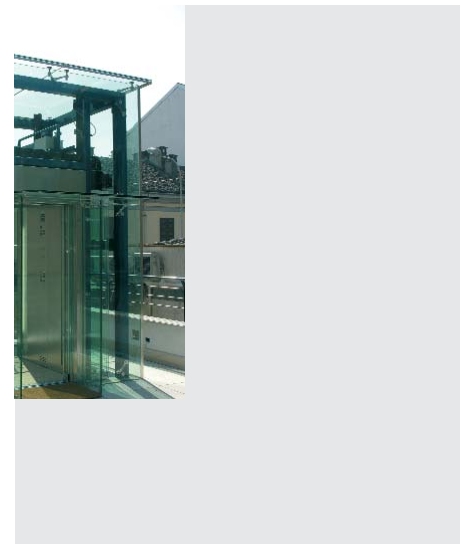

TECNO®

Italian technologies!

www.tecno-lift.com

TECNO - Via F.lli Bandiera, 12
PERO (MILANO)
Tel. +39 02 3390.285
Fax +39 02 3390.651
Info@tecno-lift.com

Nel 1495 Leonardo da Vinci disegnava il primo montacarichi. TECNO ha imparato l'arte di Leonardo ed in tanti anni di attività ha esportato i suoi impianti in 34 paesi del mondo.